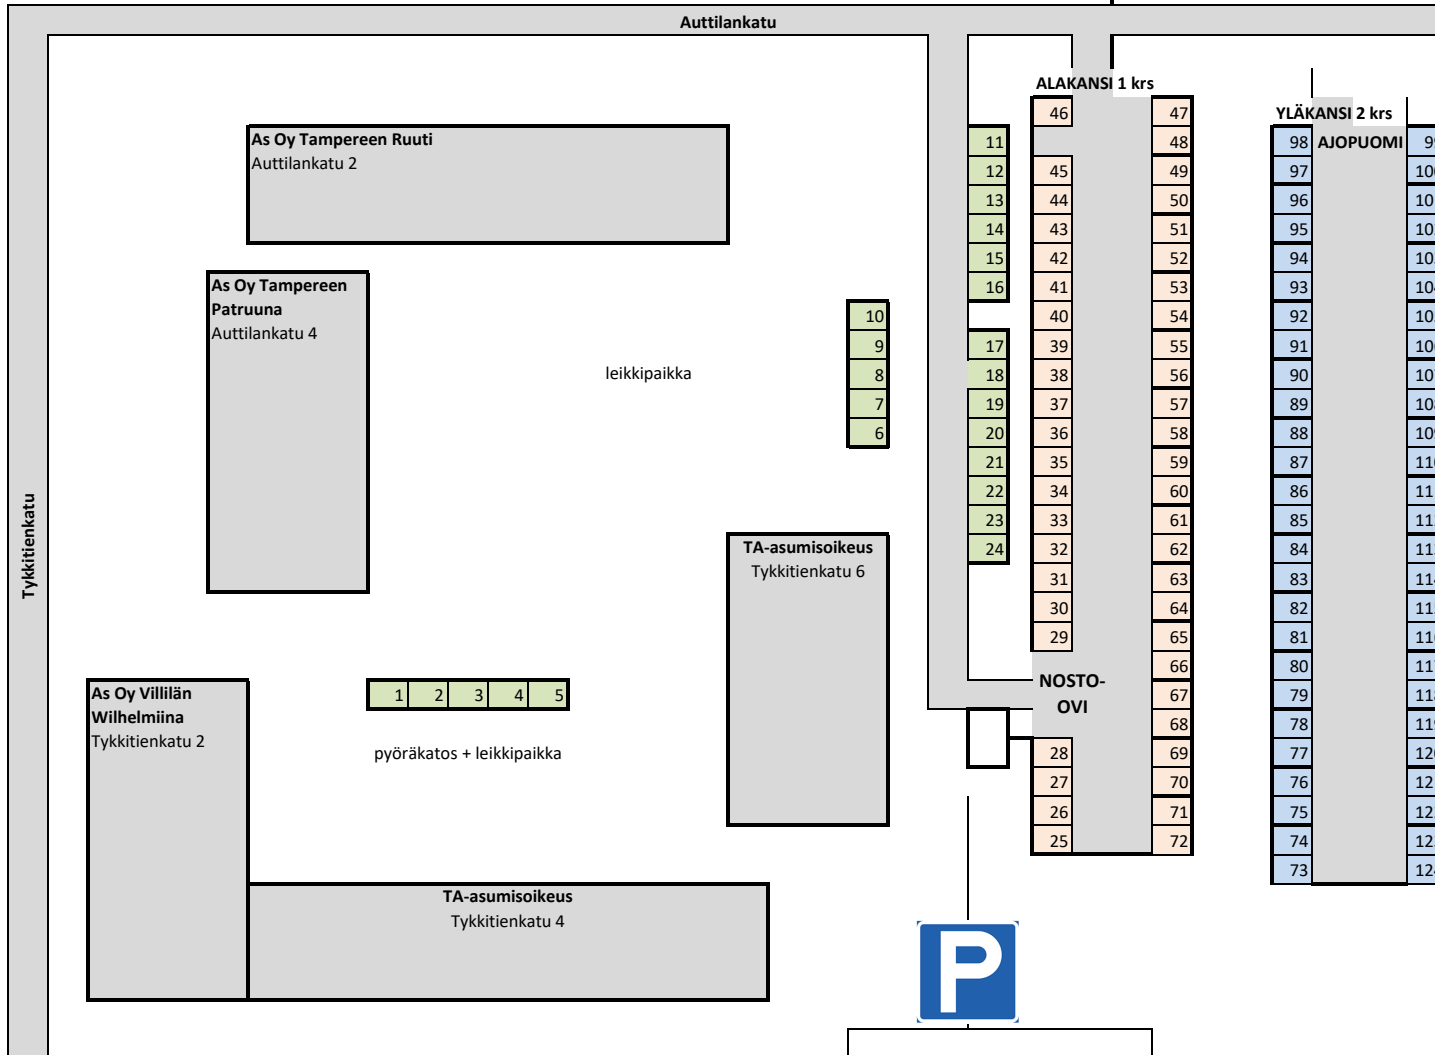

KOy Auttilankadun Parkki

Suunnitelma liikennemerkeille. Liikennemerkit (Pysäköinti ainoastaan kiinteistön omistajan vastuulla) asetetaan parkkihallin sisäänkäyntien eteen.

Pysäköinti ainoastaan kiinteistön omistajan luvalla

Pysäköinti ainoastaan kiinteistön omistajan luvalla